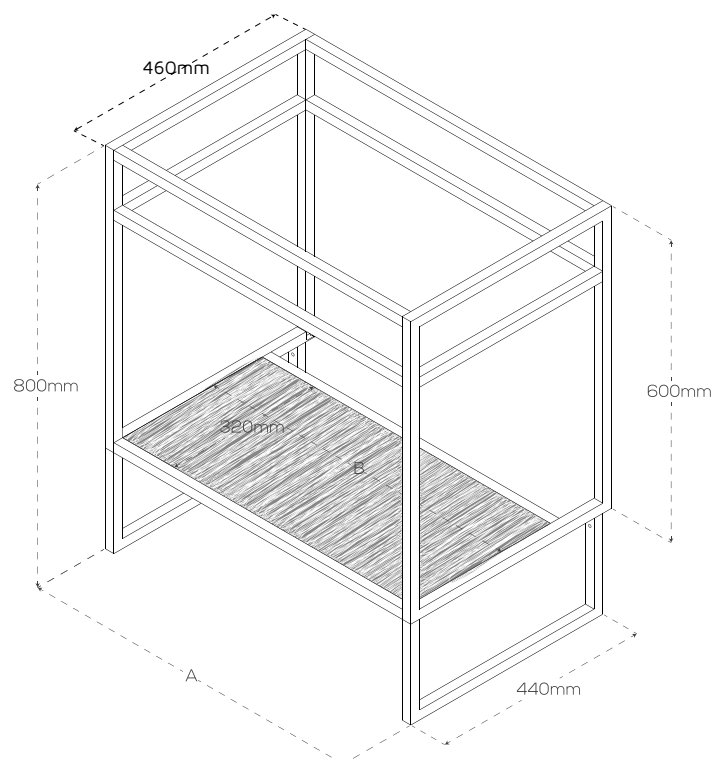

Meuble de profondeur 46 cm - simple ou double vasque

Moderne et design

Structure en Inox noire. Composée de profilés de 20 mm de section, suspendue ou reposant sur des pieds « berceaux ». **Le Structura s'accompagne d'un plan-vasque ou d'un plateau stratifié ainsi que d'une étagère assortie au plateau** (disponible en 3 coloris : Blanc, Gris béton et Cambrian Oak), Ce meuble existe en 70, 80, 120 et 140 cm de large.

Présenté ci-dessus, avec le miroir Etal 120 et vasque Résicub blanche.

Meuble livré en kit.

Structura 70 avec : Résiloge70 blanc  
et Miroir Fazzio 80

Structura 70 suspendu

### Meuble livré en Kit

- Plan vasque Céraplan, coloris blanc en céramique avec trop plein percé : 71 / 81 (± 1 cm) x 46 cm : **il est préconisé d'utiliser un mitigeur avec tirette sur le côté, ou une bonde clic clac avec ce modèle**
- Miroir Mircoline (ht 105 cm) avec bandeau spots à LED ou appliques à LED Eva ou Véronica
- Miroirs Elégance ou Etal (ht 80 ou 105 cm) rétroéclairant à LED
- Miroirs Prestige ou Excellence (ht 80 cm) rétroéclairants à LED
- Miroirs Starled ou Cadréa (ht 80 cm) rétroéclairants à LED
- Miroirs Onde, Fazzio ou Rondinara (Ø 60 ou 80 cm) rétroéclairants à LED
- Armiled 70 - 80 - 120 (ht 80 cm) : armoire miroir 2 portes, cerclée d'un ruban à LED
- Vide sanitaire confortable de 10 cm
- Tous nos luminaires sont normés Classe II-IP44

### Schéma technique

A	B
700	660
800	760
1200	1160
1400	1360

Photos et dessins non contractuels - PPI HT hors robinetterie