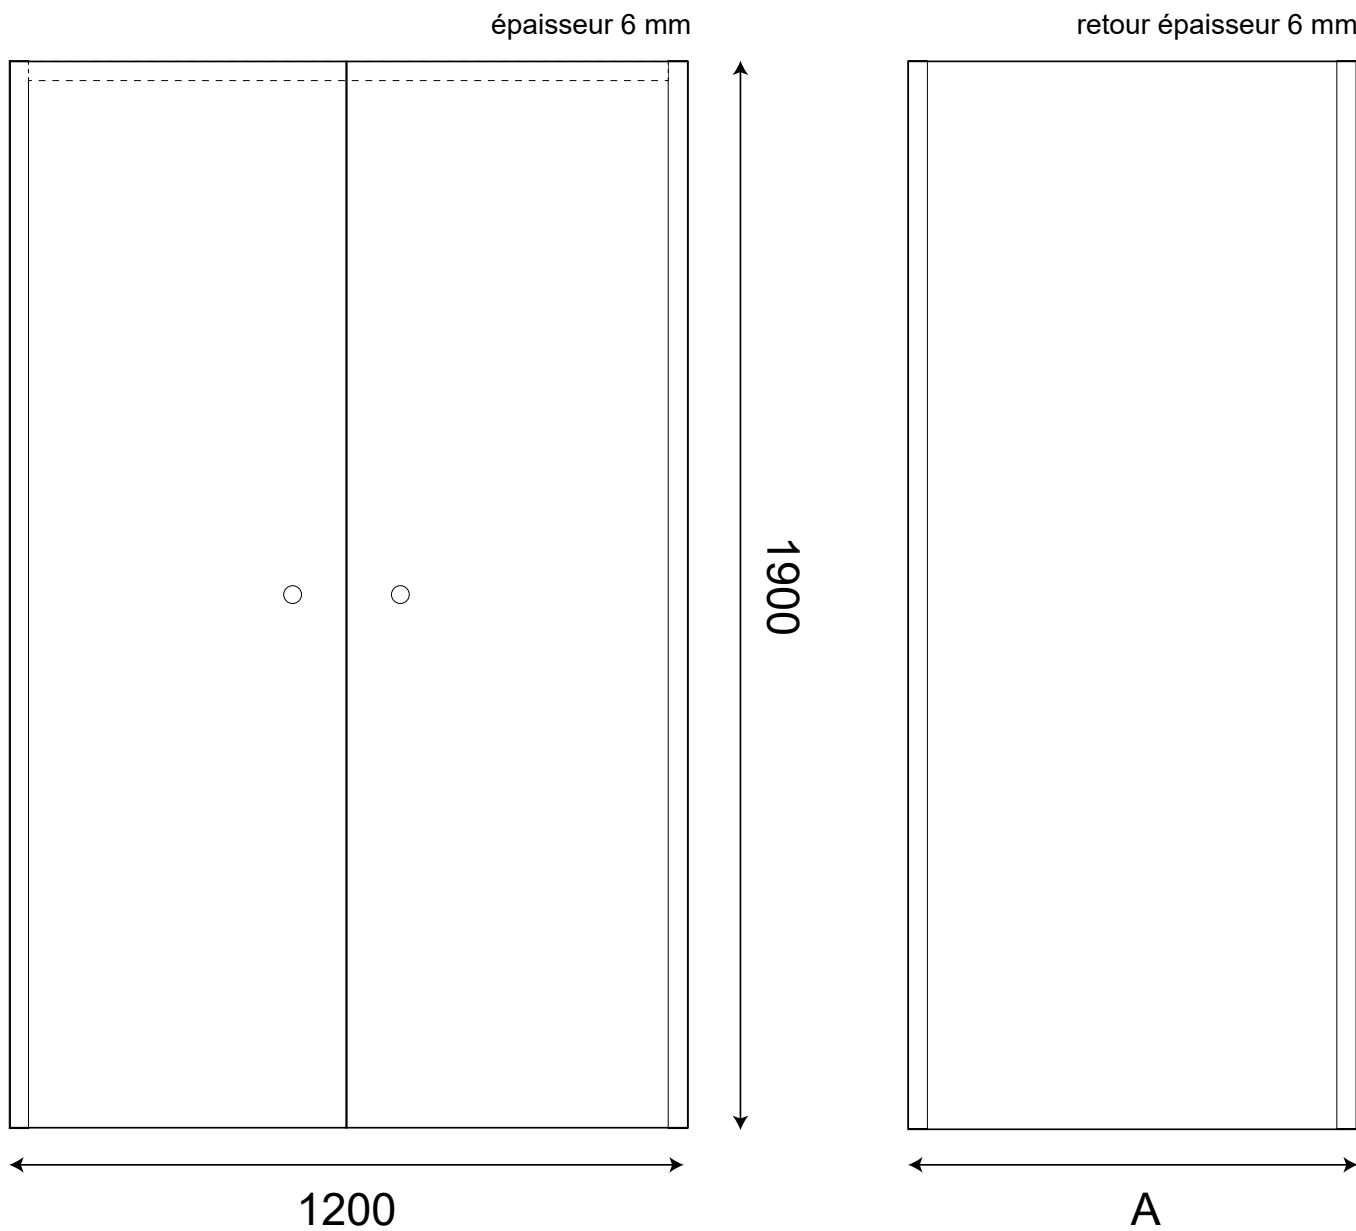

Atelia 2 Portes

Type de Paroi	Pivotante double
Largeur	120 cm extensibilité +/- 1 cm
Hauteur	190 cm
Retour fixe	80 ou 90 cm en option
Matériaux	Verre trempé sérigraphié sécurité / Profilés Alu Black Mat
Épaisseur du verre	6 mm
Colisage	En Kit
PMR	PMR
Étanchéité	Système STOP WATER

Retours	A
80	800 mm
90	900 mm

Extensibilité +/- 1 cm