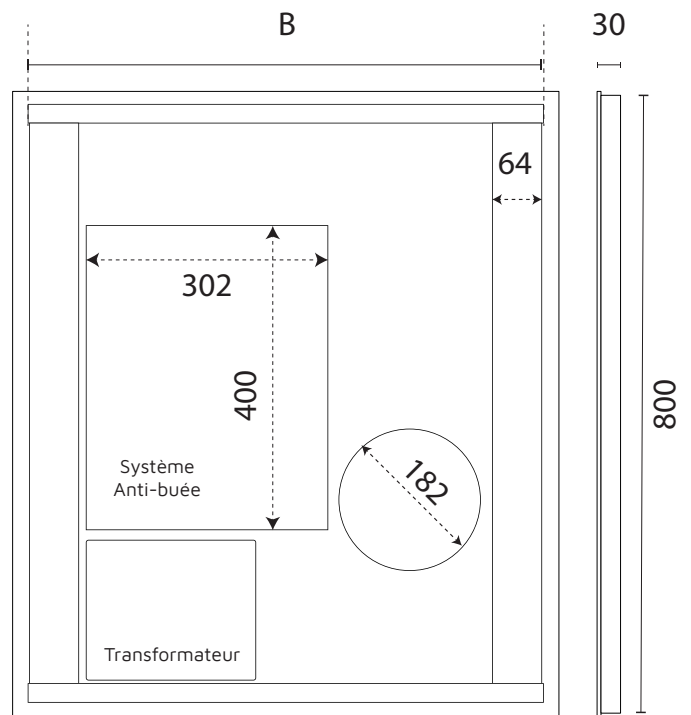

Excellence

Catégorie	Miroir Led intégré
Hauteur	80 cm
Largeur	70 - 80 - 90 -120 -140 cm
Forme	Rectangulaire
Interrupteur sensitif	Oui
Timer	Oui
Anti-buée	Oui
Puissance d'éclairage	10.8 W / 220-240V
Lumière Blanche	Blanc - 6000k
Normes	Classe 2 - IP44

	A	B
Excellence 70	700	660
Excellence 80	800	760
Excellence 90	900	860
Excellence 120	1200	1160
Excellence 140	1400	1360