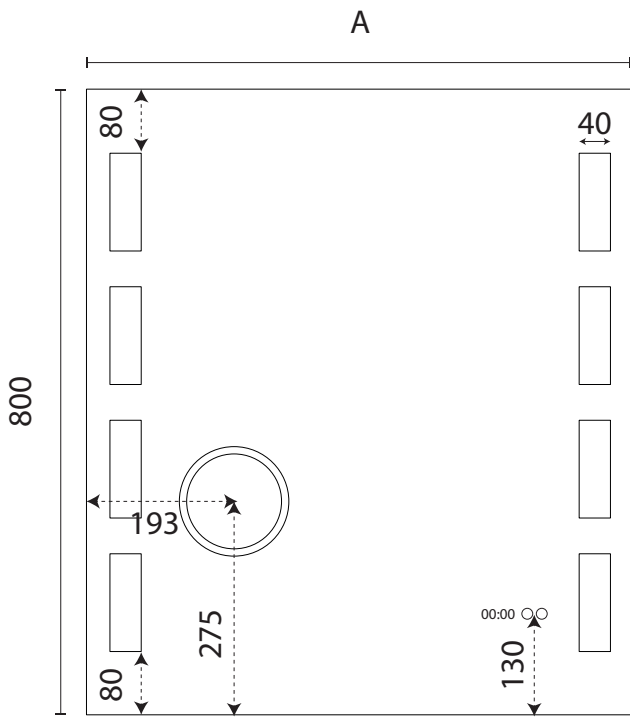

Excellence

Catégorie	Miroir Led intégré
Hauteur	80 cm
Largeur	70 - 80 - 90 -120 -140 cm
Forme	Rectangulaire
Interrupteur sensitif	Oui
Timer	Oui
Anti-buée	Oui
Puissance d'éclairage	10.8 W / 220-240V
Lumière Blanche	Blanc - 6000k
Normes	Classe 2 - IP44

	A	B
Excellence 70	700	660
Excellence 80	800	760
Excellence 90	900	860
Excellence 120	1200	1160
Excellence 140	1400	1360