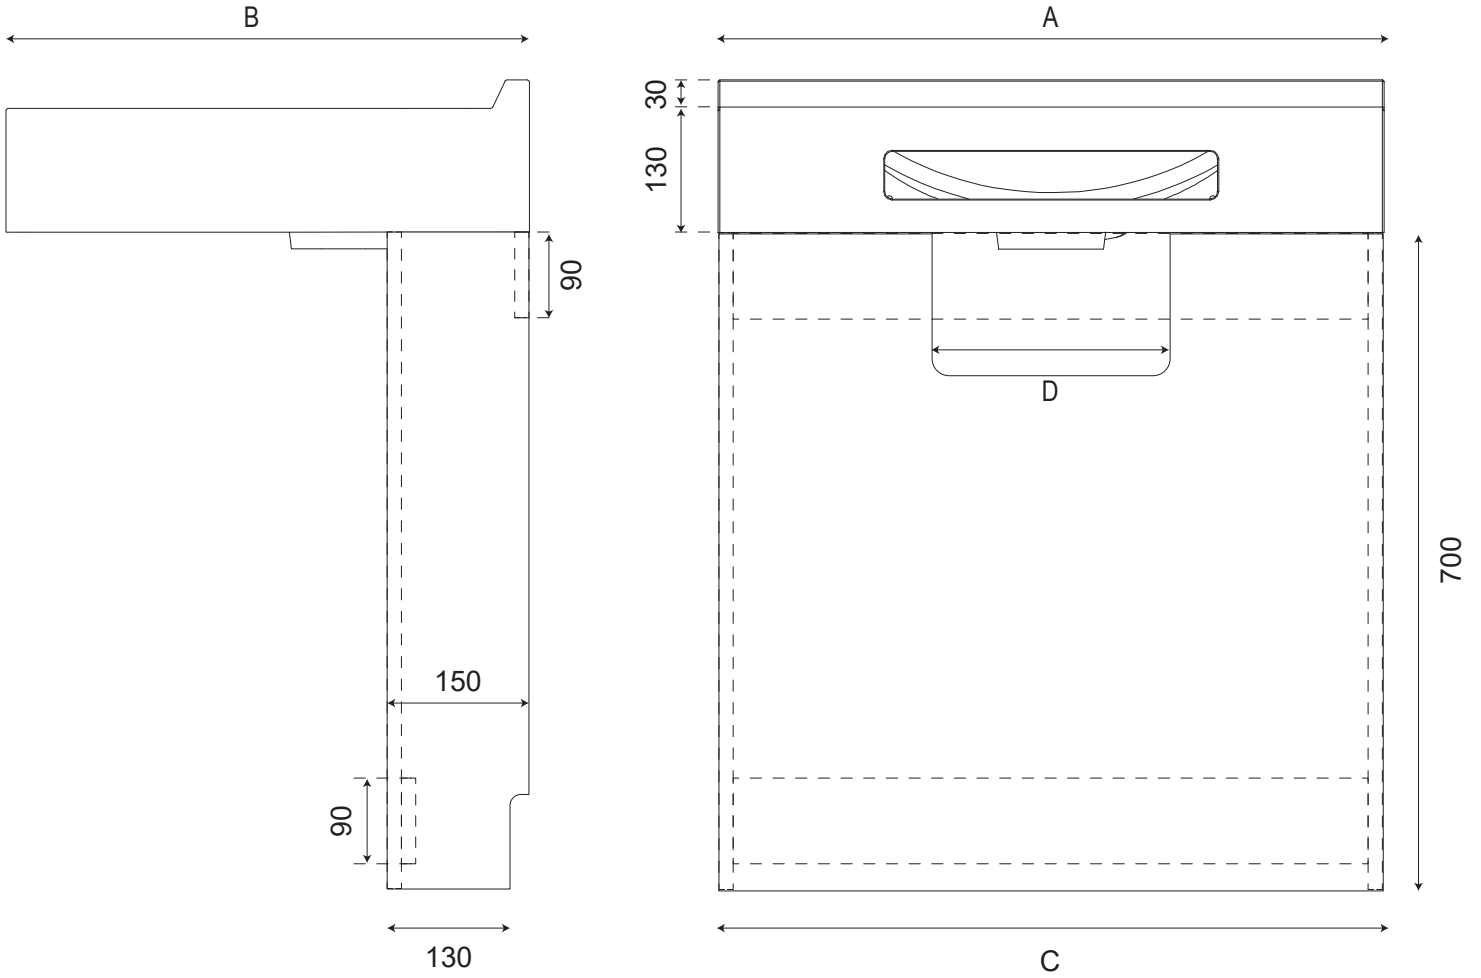

PMR

Colisage

Vasque et support cache tuyaux

Panneaux SUPERPAN

60 - 65 - 70 - 90

50 - 55 cm

70 cm (support)

+ 13 cm (vasque sans dossier)

Blanc

Blanc Brillant

Non

A plat

Coloris

Blanc

Version	60	65*	70	90 D	90 G
A	600	650	700	900	900
B	550	500	550	550	550
C	595	645	695	895	895
D	125	150	250	500	500