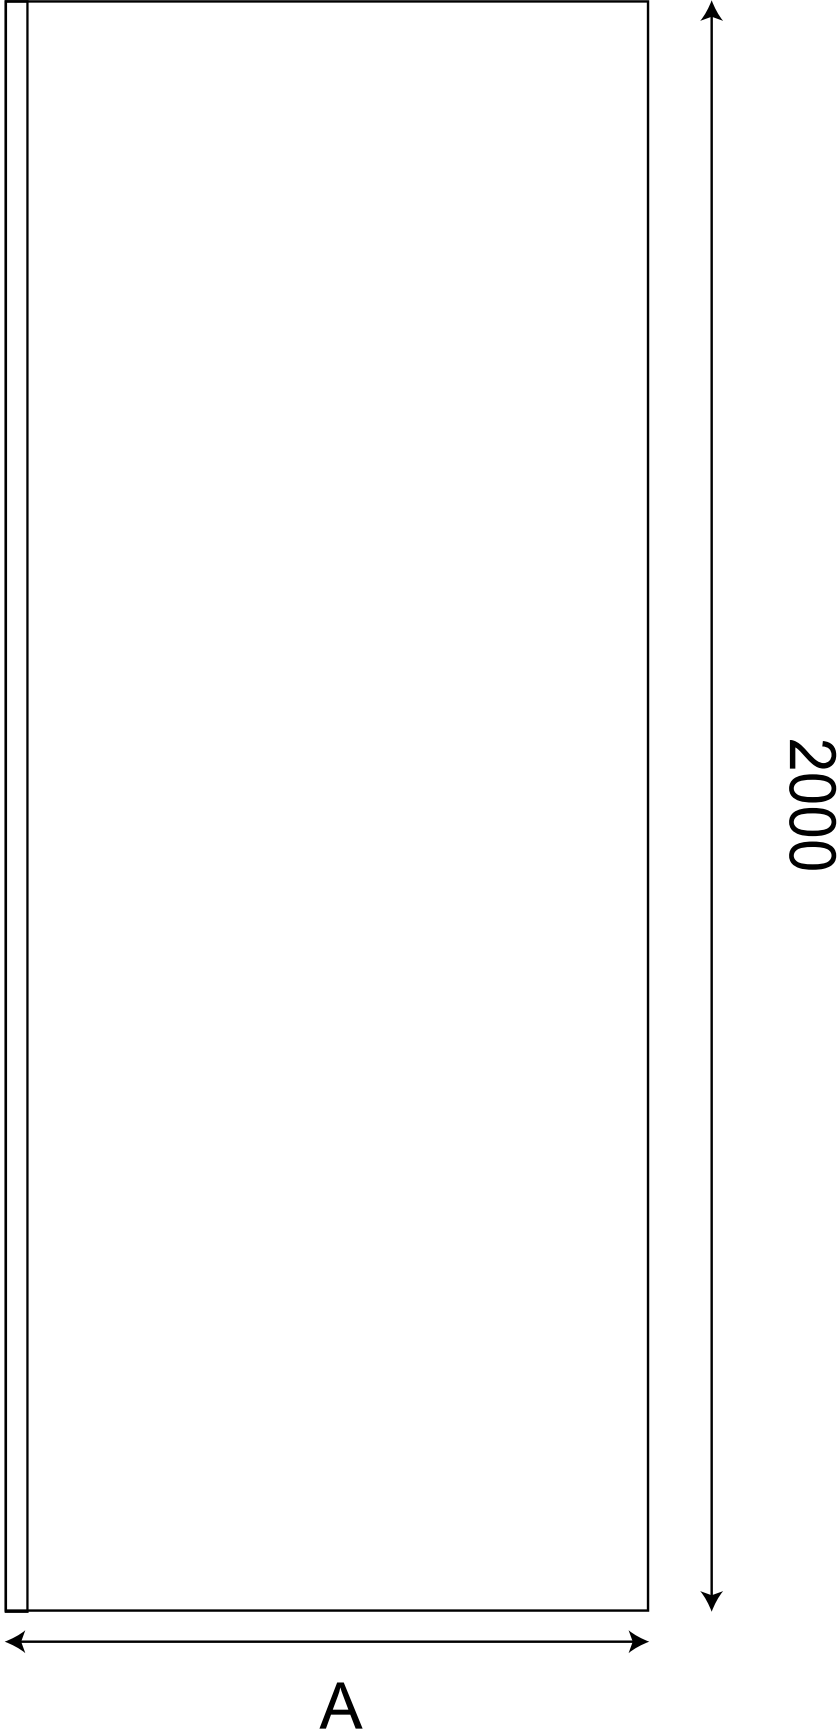

## Maora

Type de Paroi	Fixe
Volet pivotant	Non
Largeur	100 - 120 cm
Hauteur	200 cm
Materiaux	Verre trempé sécurit transparent et miroir/ Profilés ALU
Epaisseur du verre	8 mm
Colisage	En Kit
PMR	Oui
Etanchéité	Système STOP WATER

Version	A
100	1000 mm
120	1200 mm