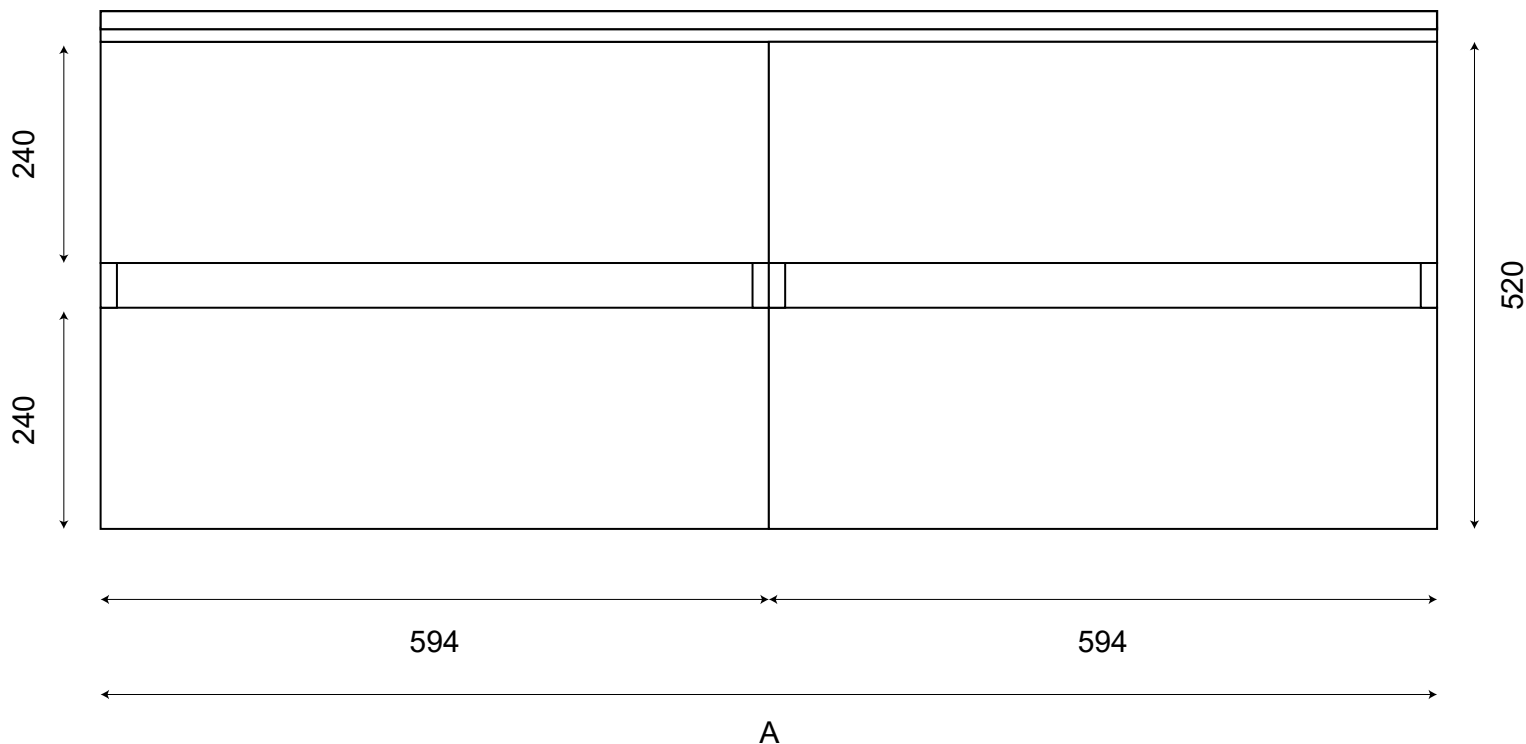

Rosinox 120 - 140

Type de meuble

Matière

Largeur

Profondeur

Hauteur

Couleur

Finition & ref coloris

PMR

Dimensions de la vasque

Colisage

Meuble avec tiroirs

Panneaux Inox (recouvert d'un film décor polymère thermocollé)

120 - 140 cm

45,5 cm

52 cm (sans supports)

Gris clair, Bois, Blanc

Satiné ou Structuré bois

Non

L x 46 cm

Monté

Coloris

Gris clair

Bois

Version	A
120	1195 mm
140	1395 mm