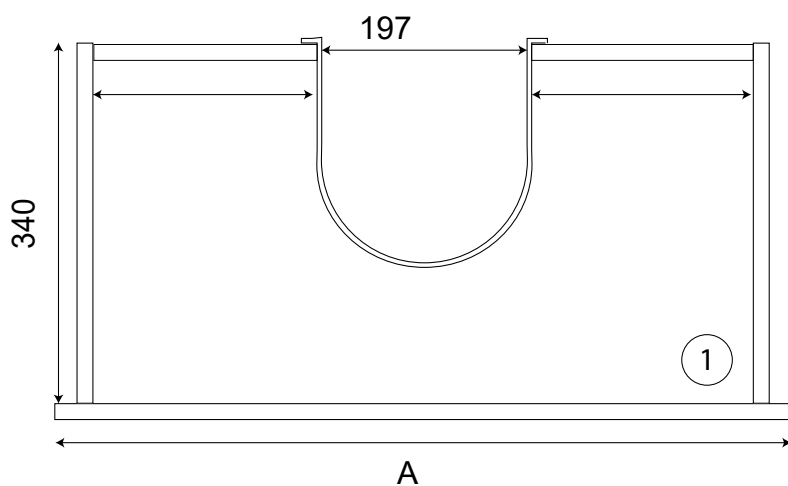

PMR

Dimensions de la vasque

Colisage

Meuble avec tiroirs

Panneaux Inox (recouvert d'un film décor polymère thermocollé)

120 - 140 cm

45,5 cm

52 cm (sans supports)

Gris clair, Bois, Blanc

Satiné ou Structuré bois

Non

L x 46 cm

Monté

Coloris

Gris clair

Bois

Blanc

Options de supports*

- Support Cache tuyaux blanc (H33xL50xP25)

- Pieds carrés (H33xL4xP4)

*En cas de suspension sans support sur un mur de type placo-plâtre (ou équivalent), il est préconisé de prévoir un renfort mural pour assurer la bonne tenue du meuble.

Version	A
120	1195 mm
140	1395 mm