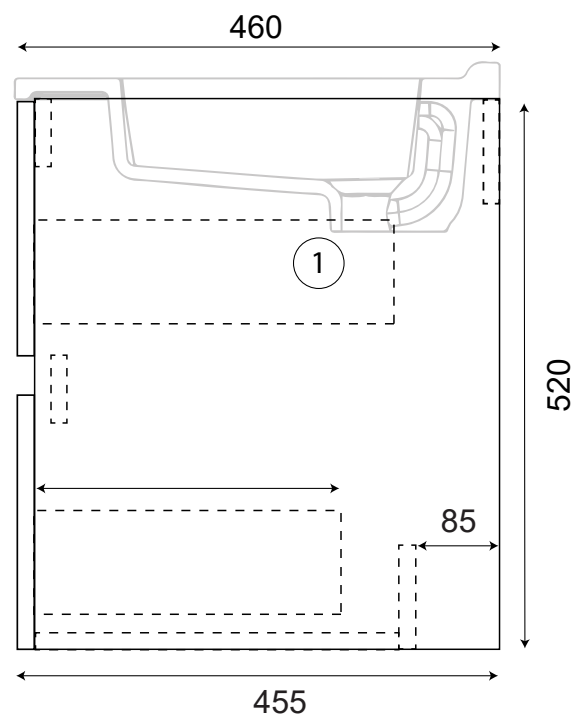

PMR

Dimensions de la vasque

Colisage

Meuble avec tiroirs

Panneaux Inox (recouvert d'un film décor polymère thermocollé)

120 - 140 cm

45,5 cm

52 cm (sans supports)

Gris clair, Bois, Blanc

Satiné ou Structuré bois

Non

L x 46 cm

Monté

Coloris

Gris clair

Bois

Blanc

Options de supports*

- Support Cache tuyaux blanc (H33xL50xP25)

- Pieds carrés (H33xL4xP4)

*En cas de suspension sans support sur un mur de type placo-plâtre (ou équivalent), il est préconisé de prévoir un renfort mural pour assurer la bonne tenue du meuble.

Version	A
120	1195 mm
140	1395 mm