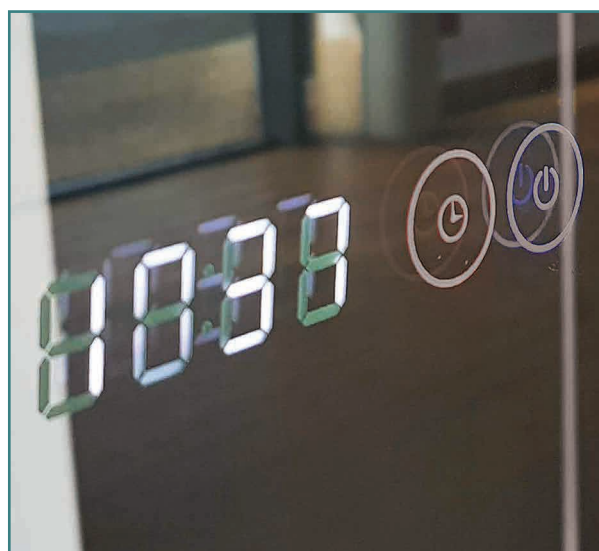

Miroirs à LED intégrées

Le haut de gamme au design contemporain

Ces miroirs disposent d'un **interrupteur sensible**, d'un système anti-buée efficace, d'un **film anti-explosion**, de chants polis et de bandes LED, Classe II-IP44.

Faciles à poser.

Existent en 70 / 80 / 100 (Prestige uniquement) / 120 et 140 cm de largeur, pour 80 cm de hauteur.

Ci-dessus : Miroir Excellence (120 x 80 cm), avec son horloge et sa loupe grossissante.

Miroir Prestige 80 x 80 cm

Horloge de l'Excellence

Excellence et Prestige

- Largeur : 70 - 80 - 100* - 120 - 140 cm
- Hauteur : 80 cm
- Epaisseur totale : 31 mm
- Epaisseur verre : 5 mm
- Interrupteur sensitif
- Système anti-buée grâce à de fines résistances intégrées dans le miroir
- Fixation sur suspentes
- Film de sécurité anti-explosion
- Horloge (Excellence uniquement)
- Loupe grossissante X5 (Excellence uniquement)
- Lumière blanche 6000 K
- Puissance de l'éclairage : 10.8 W / 220-240 V
- Classe II - Norme IP44 CE
- Garantie de 2 ans