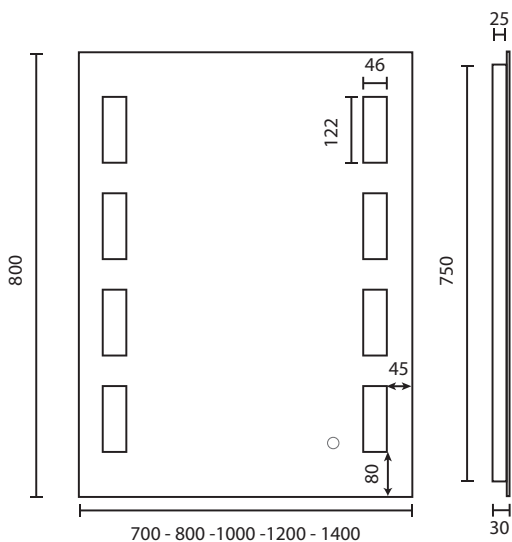

Excellence et Prestige

- Largeur : 70 - 80 - 100* - 120 - 140 cm
- Hauteur : 80 cm
- Epaisseur totale : 31 mm
- Epaisseur verre : 5 mm
- Interrupteur sensitif
- Système anti-buée grâce à de fines résistances intégrées dans le miroir
- Fixation sur suspentes
- Film de sécurité anti-explosion
- Horloge (Excellence uniquement)
- Loupe grossissante X5 (Excellence uniquement)
- Lumière blanche 6000 K
- Puissance de l'éclairage : 10.8 W / 220-240 V
- Classe II - Norme IP44 CE
- Garantie de 2 ans

*Prestige uniquement

Système de fixation sur suspentes

NB : pour plus de détails, consultez les fiches produits des options et variantes sur www.creazurfrance.fr

Schémas techniques

— cotes en mm.

Prestige