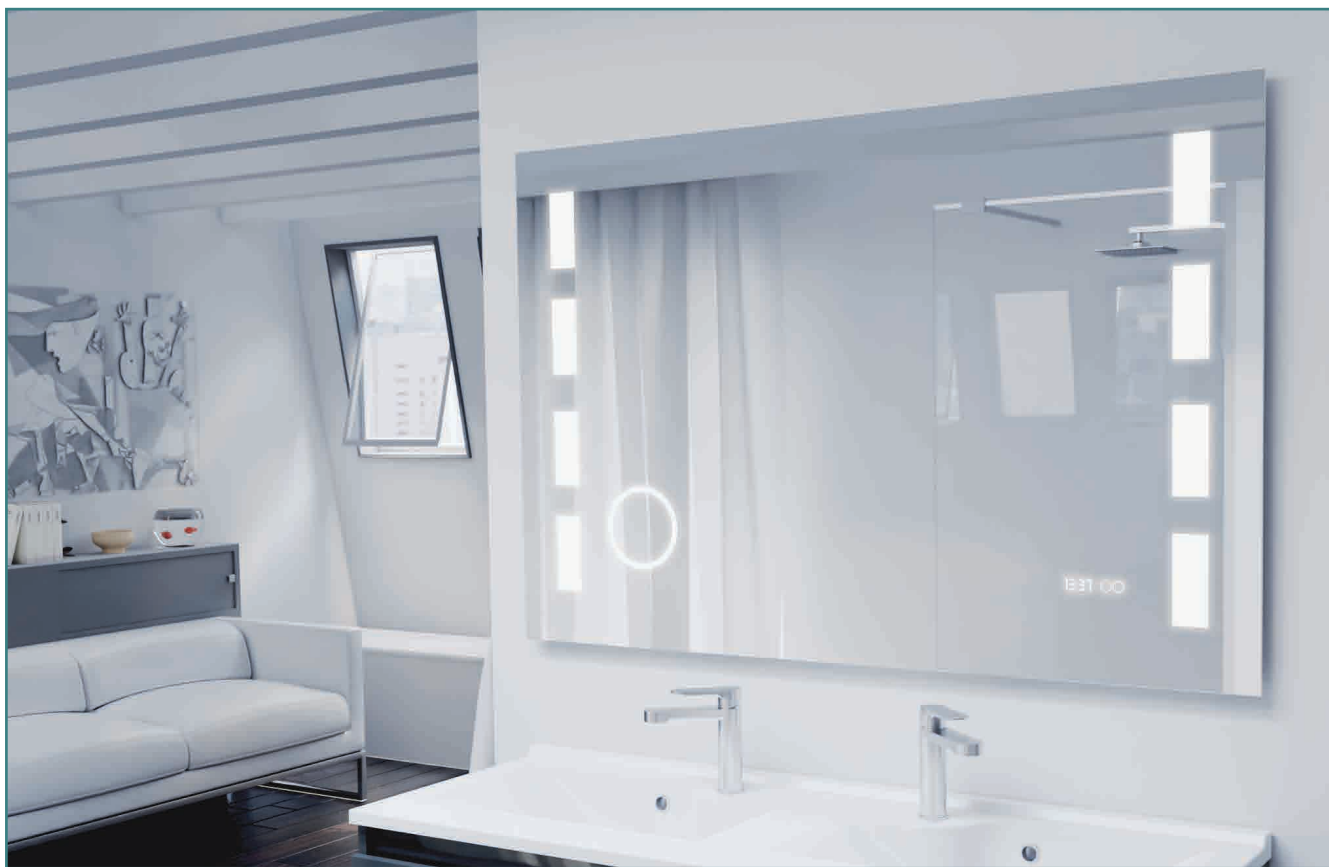

Miroirs à LED intégrées

Le haut de gamme au design contemporain

Ces miroirs disposent d'un **interrupteur sensible**, d'un système anti-buée efficace, d'un **film anti-explosion**, de chants polis et de bandes LED, Classe II-IP44.

Faciles à poser.

Existent en 70 / 80 / 100 (Prestige uniquement) / 120 et 140 cm de largeur, pour 80 cm de hauteur.

Ci-dessus : Miroir Excellence (120 x 80 cm), avec son horloge et sa loupe grossissante.

Miroir Prestige 80 x 80 cm

Horloge de l'Excellence

Excellence et Prestige

- Largeur : 70 - 80 - 100* - 120 - 140 cm
- Hauteur : 80 cm
- Epaisseur totale : 31 mm
- Epaisseur verre : 5 mm
- Interrupteur sensitif
- Système anti-buée grâce à de fines résistances intégrées dans le miroir
- Fixation sur suspentes
- Film de sécurité anti-explosion
- Horloge (Excellence uniquement)
- Loupe grossissante X5 (Excellence uniquement)
- Lumière blanche 6000 K
- Puissance de l'éclairage : 10.8 W / 220-240 V
- Classe II - Norme IP44 CE
- Garantie de 2 ans