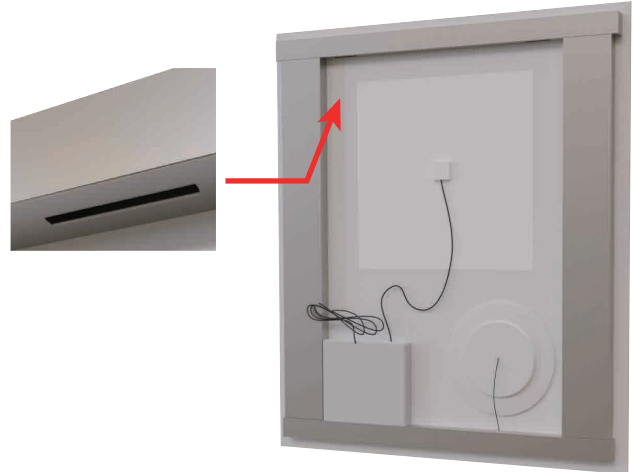

Excellence et Prestige

- Largeur : 70 - 80 - 100* - 120 - 140 cm
- Hauteur : 80 cm
- Epaisseur totale : 31 mm
- Epaisseur verre : 5 mm
- Interrupteur sensitif
- Système anti-buée grâce à de fines résistances intégrées dans le miroir
- Fixation sur suspentes
- Film de sécurité anti-explosion
- Horloge (Excellence uniquement)
- Loupe grossissante X5 (Excellence uniquement)
- Lumière blanche 6000 K
- Puissance de l'éclairage : 10.8 W / 220-240 V
- Classe II - Norme IP44 CE
- Garantie de 2 ans

*Prestige uniquement

Système de fixation sur suspentes