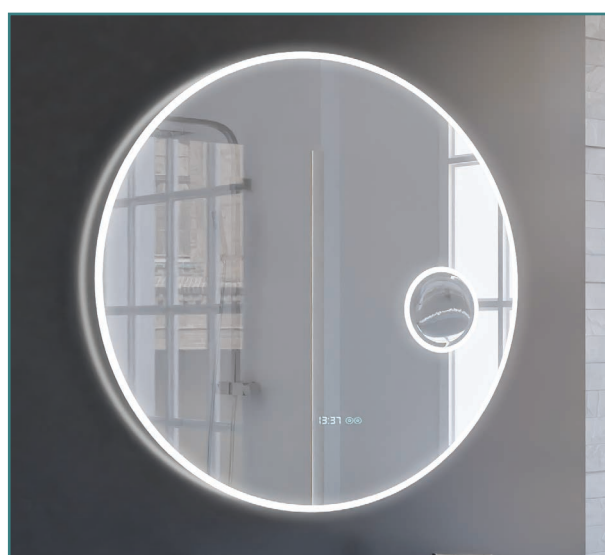

Miroirs Design

Des miroirs pas comme les autres

Onde

Miroir à LED avec système **anti-buée**, avec interrupteur sensible. 80 cm de diamètre. Normé Classe II-IP44.

Rondinara

Miroir à LED avec système **anti-buée**, avec interrupteur sensible, **horloge** et **loupe grossissante** (x5). Existe en 60 et 80 cm de diamètre. Normé Classe II-IP44.

Fazzio

Miroir à LED rétroéclairant avec système **anti-buée**, avec interrupteur sensible. Pas de bandeau périphérique en façade. Existe en 60 et 80 cm de diamètre. Normé Classe II-IP44.

Miroir Rondinara 80

Miroir Fazzio

Détails

- Diamètre : 60 (Rondinara et Fazzio) et 80 cm
- Epaisseur totale : 30 mm
- Epaisseur verre : 5 mm
- Interrupteur sensible
- Système anti-buée grâce à de fines résistances intégrées dans le miroir
- Fixation sur suspentes
- Film de sécurité anti-explosion
- Horloge (Rondinara)
- Loupe grossissante X5 (Rondinara)
- Lumière blanche 6000 K
- Puissance de l'éclairage : 10.8 W / 220-240 V
- Classe II - Norme IP44 CE
- Garantie de 2 ans