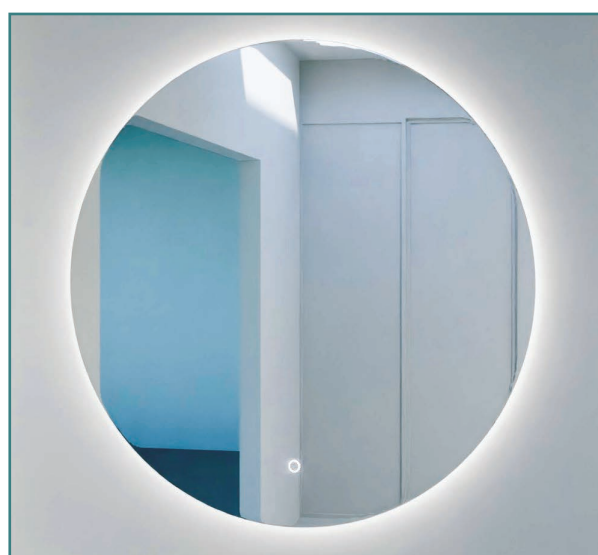

Miroirs Design

Des miroirs pas comme les autres

Onde

Miroir à LED avec système **anti-buée**, avec interrupteur sensible. 80 cm de diamètre. Normé Classe II-IP44.

Rondinara

Miroir à LED avec système **anti-buée**, avec interrupteur sensible, **horloge** et **loupe grossissante** (x5). Existe en 60 et 80 cm de diamètre. Normé Classe II-IP44.

Fazzio

Miroir à LED rétroéclairant avec système **anti-buée**, avec interrupteur sensible. Pas de bandeau périphérique en façade. Existe en 60 et 80 cm de diamètre. Normé Classe II-IP44.

Miroir Rondinara 80

Miroir Fazzio

Détails

- Diamètre : 60 (Rondinara et Fazzio) et 80 cm
- Epaisseur totale : 30 mm
- Epaisseur verre : 5 mm
- Interrupteur sensible
- Système anti-buée grâce à de fines résistances intégrées dans le miroir
- Fixation sur suspentes
- Film de sécurité anti-explosion
- Horloge (Rondinara)
- Loupe grossissante X5 (Rondinara)
- Lumière blanche 6000 K
- Puissance de l'éclairage : 10.8 W / 220-240 V
- Classe II - Norme IP44 CE
- Garantie de 2 ans