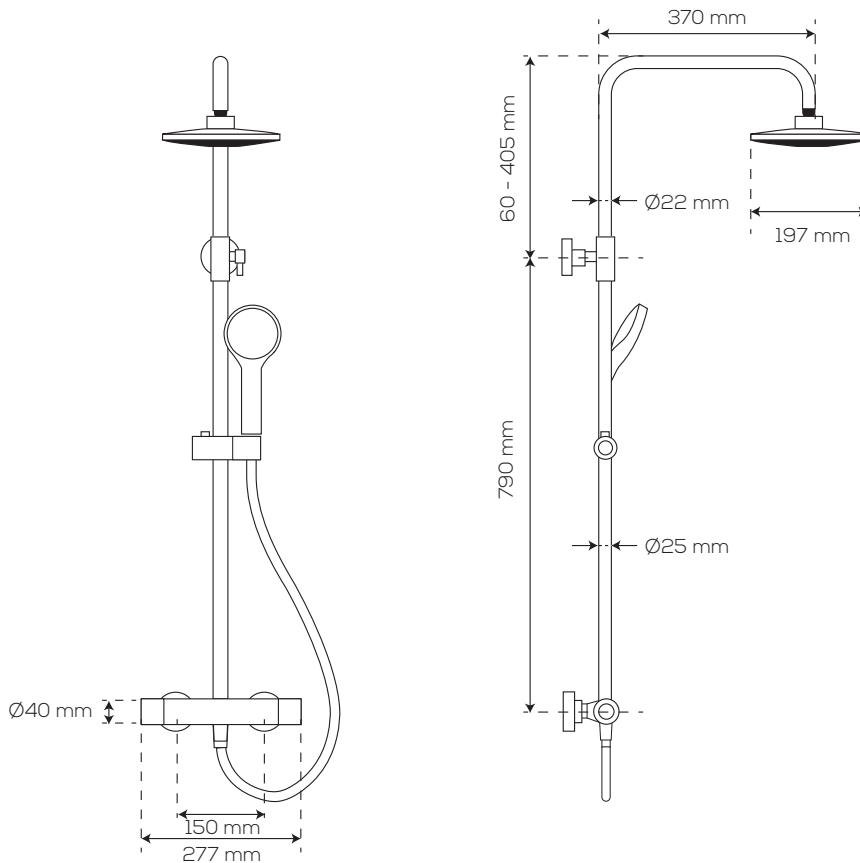

- ABS 202 x 202 mm

Poignées : ABS chromé / noir mat

Douchette : ABS chromé / noir mat

1 Jet

Support douchette réglable

Flexible : PVC métallisé / noir mat

1,50 m

Largeur : 260 mm

Entre-axes : 150 mm

Barre : Laiton 800 - 1280 mm

Disque Chrome

(COCHDISC418)

Disque BlackMat

(COCHDISC418BM)

Type : Thermostatique

Coloris : Chromé ou noir mat

Douche de tête :

- ABS chromé Ø 197 mm

Poignées : ABS chromé / noir mat

Douchette : ABS chromé / noir mat

2 Jets

Support douchette réglable

Flexible : PVC métallisé/ noir mat

1,50 m

Largeur : 277 mm

Entre-axes : 150 mm

Barre : Laiton 850-1195 mm

Ø 25 / 22 mm

Entre-axes : 150 mm

Square

Disque