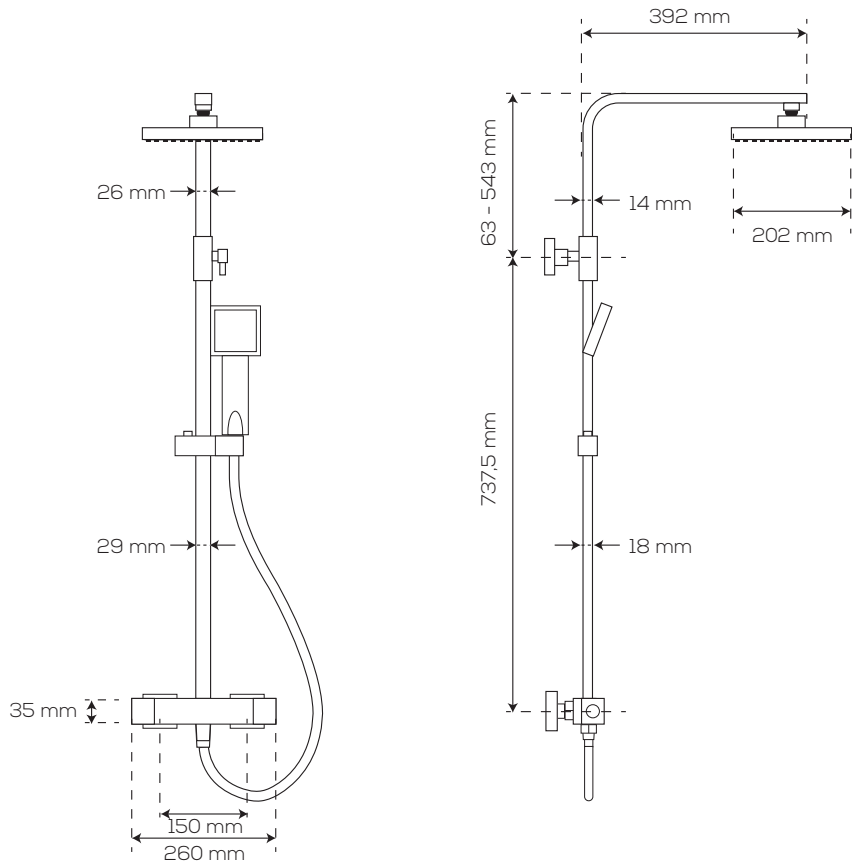

- ABS 202 x 202 mm

Poignées : ABS chromé / noir mat

Douchette : ABS chromé / noir mat

1 Jet

Support douchette réglable

Flexible : PVC métallisé / noir mat

1,50 m

Largeur : 260 mm

Entre-axes : 150 mm

Barre : Laiton 800 - 1280 mm

Disque Chrome

(COCHDISC418)

Disque BlackMat

(COCHDISC418BM)

Type : Thermostatique

Coloris : Chromé ou noir mat

Douche de tête :

- ABS chromé Ø 197 mm

Poignées : ABS chromé / noir mat

Douchette : ABS chromé / noir mat

2 Jets

Support douchette réglable

Flexible : PVC métallisé/ noir mat

1,50 m

Largeur : 277 mm

Entre-axes : 150 mm

Barre : Laiton 850-1195 mm

Ø 25 / 22 mm

Entre-axes : 150 mm

Square

Disque